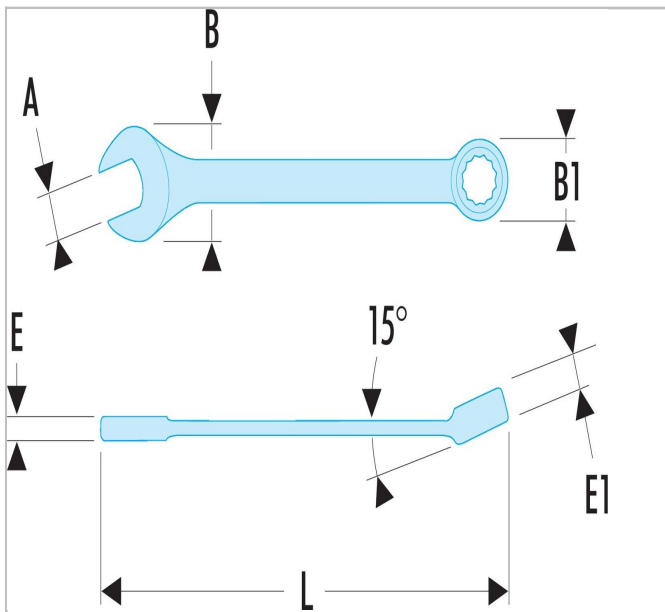

ATMZ.D1-2S | 40.LA- Llaves combinadas métricas de muy largo alcance

Description:

- Llaves combinadas largas: el mango extra largo transmite pares de apriete altos con esfuerzo mínimo.
- Perfil OGV® con anilla de 12 puntos para apriete fuerte al tiempo que protege la tuerca.
- Anillo de cabeza con ángulo a 15°.
- Extremo abierto cabeza con ángulo a 15°.
- Tamaños métricos: 3,2 a 65 mm.
- Presentación: acabado satinado cromo.

ATMZ.D1-2S