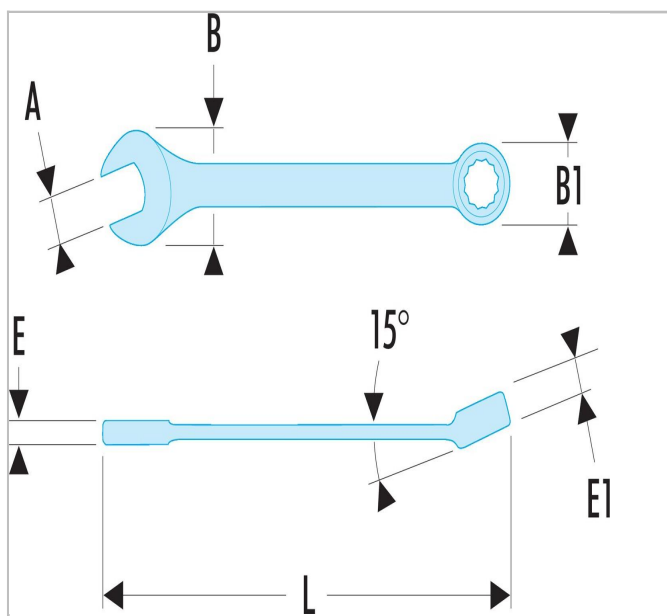

ATMZ.D2-3 | 40.LA- Llaves combinadas métricas de muy largo alcance

Description:

- Llaves combinadas largas: el mango extra largo transmite pares de apriete altos con esfuerzo mínimo.
- Perfil OGV® con anillo de 12 puntos para apriete fuerte al tiempo que protege la tuerca.
- Anillo de cabeza con ángulo a 15°.
- Extremo abierto cabeza con ángulo a 15°.
- Tamaños métricos: 3,2 a 65 mm.
- Presentación: acabado satinado cromo.

ATMZ.D2-3