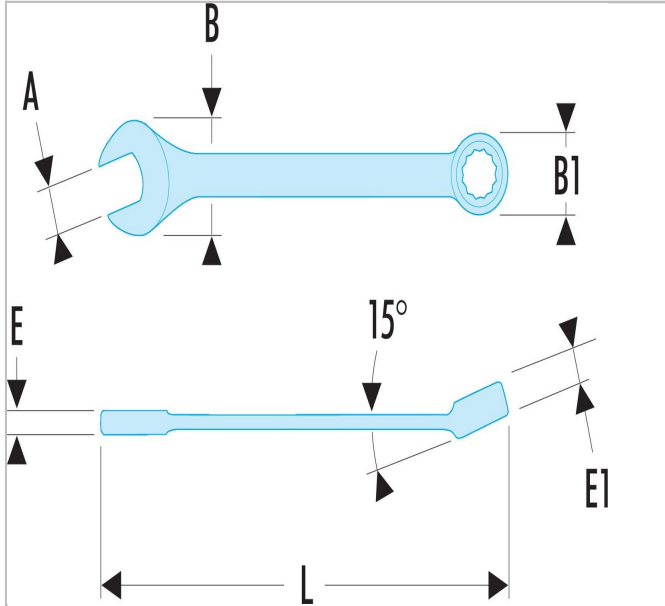

ATMZ.D2-3 | 40.LA- Llaves combinadas métricas de muy largo alcance

Description:

- Llaves combinadas largas: el mango extra largo transmite pares de apriete altos con esfuerzo mínimo.
- Perfil OGV® con anillo de 12 puntos para apriete fuerte al tiempo que protege la tuerca.
- Anillo de cabeza con ángulo a 15°.
- Extremo abierto cabeza con ángulo a 15°.
- Tamaños métricos: 3,2 a 65 mm.
- Presentación: acabado satinado cromo.

ATMZ.D2-3