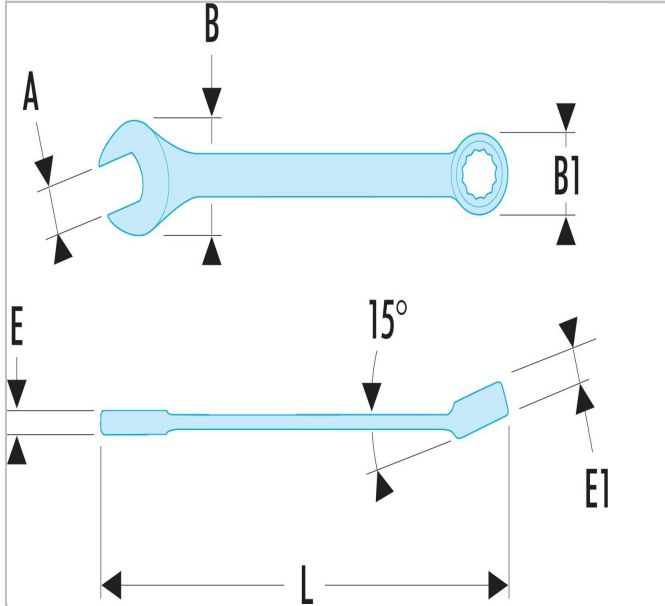

ATMZ.H4 | 40.LA- Llaves combinadas métricas de muy largo alcance

Description:

- Llaves combinadas largas: el mango extra largo transmite pares de apriete altos con esfuerzo mínimo.
- Perfil OGV® con anilla de 12 puntos para apriete fuerte al tiempo que protege la tuerca.
- Anillo de cabeza con ángulo a 15°.
- Extremo abierto cabeza con ángulo a 15°.
- Tamaños métricos: 3,2 a 65 mm.
- Presentación: acabado satinado cromo.