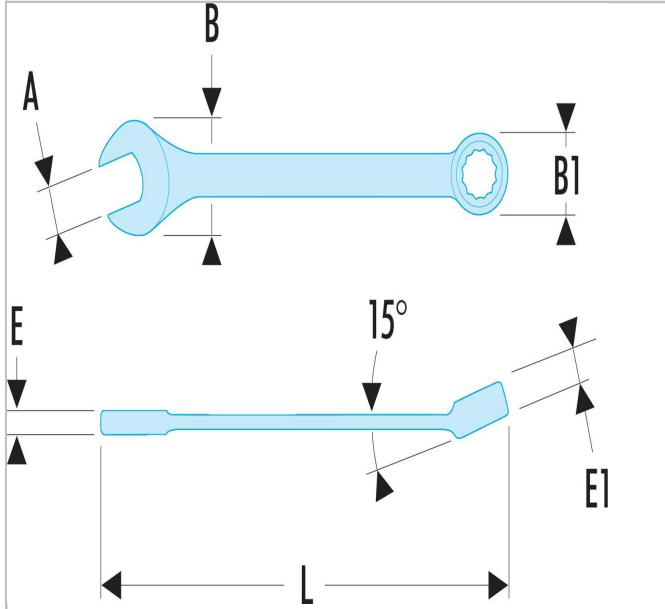

ATMZ.H4 | 40.LA- Llaves combinadas métricas de muy largo alcance

Description:

- Llaves combinadas largas: el mango extra largo transmite pares de apriete altos con esfuerzo mínimo.
- Perfil OGV® con anillo de 12 puntos para apriete fuerte al tiempo que protege la tuerca.
- Anillo de cabeza con ángulo a 15°.
- Extremo abierto cabeza con ángulo a 15°.
- Tamaños métricos: 3,2 a 65 mm.
- Presentación: acabado satinado cromo.