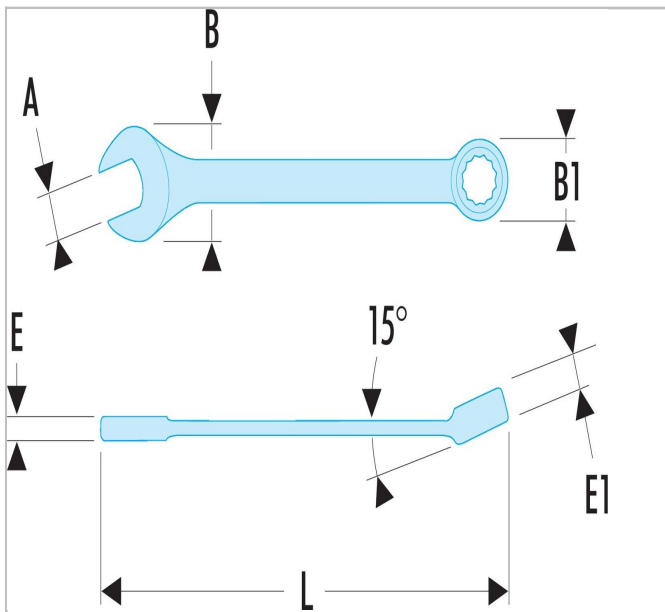

## ATMZ.H6 | 40.LA- Llaves combinadas métricas de muy largo alcance

### Description:

- Llaves combinadas largas: el mango extra largo transmite pares de apriete altos con esfuerzo mínimo.
- Perfil OGV® con anillo de 12 puntos para apriete fuerte al tiempo que protege la tuerca.
- Anillo de cabeza con ángulo a 15°.
- Extremo abierto cabeza con ángulo a 15°.
- Tamaños métricos: 3,2 a 65 mm.
- Presentación: acabado satinado cromo.