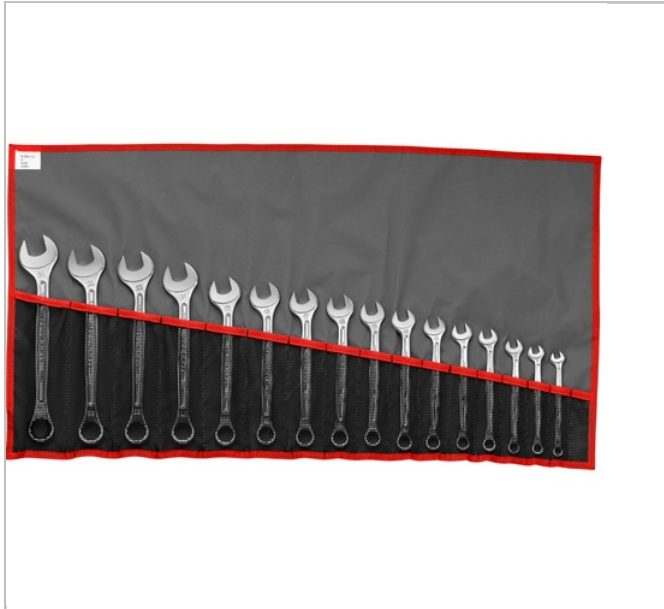

ATMZ.S5.5-6.5S | 440 - Juegos de llaves mixtas en pulgadas

Description:

- Presentación: en estuche o en caja.

ATMZ.S5.5-6.5S