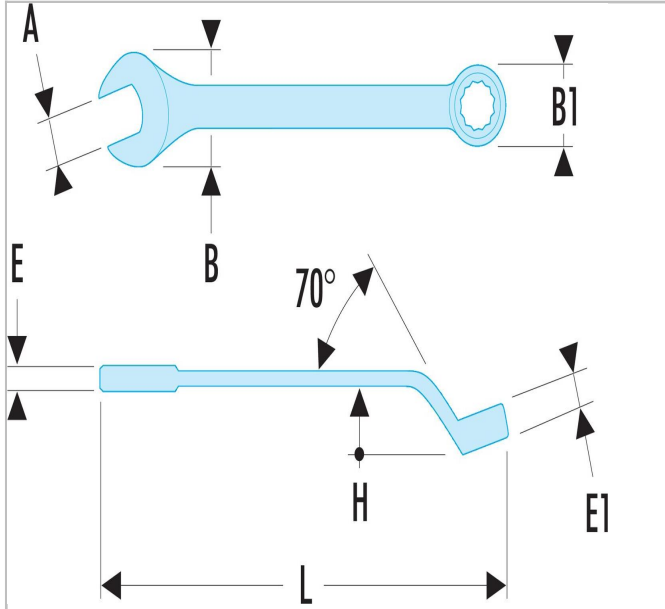

ATMZ.S5.5-6.5 | 41 - Llaves mixtas contraacodadas métricas

Description:

- Llaves mixtas contraacodadas: el espacio bajo el mango facilita el paso de los dedos o de un obstáculo. Ideal para las tuercas en serie.
- Cabeza 12 caras con perfil OGV® para un apriete potente protegiendo la tuerca.
- Cabeza horquilla inclinada a 15°.
- Dimensiones métricas: de 6 a 32 mm.
- Presentación: cromada satinada.

ATMZ.S5.5-6.5