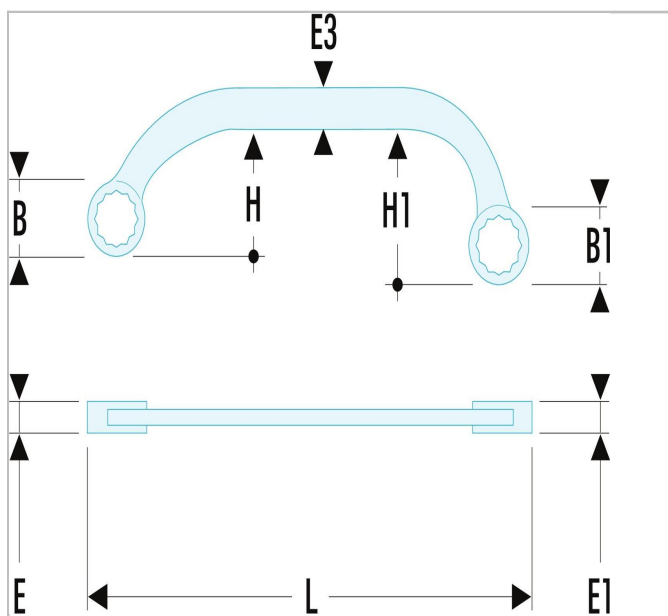

216.50 | 57 - Chaves lunetas curvas - meia-lua métricas

Description:

- Chaves luneta cruvas-meia-lua: a forma em meia-lua permite manobrar as porcas inacessíveis com uma ferramenta clássica.
- Luneta 12 faces de perfil OGV® para um aperto forte que protege a porca.
- Dimensões métricas: de 10 a 22 mm.
- Apresentação: cromado, acetinado.