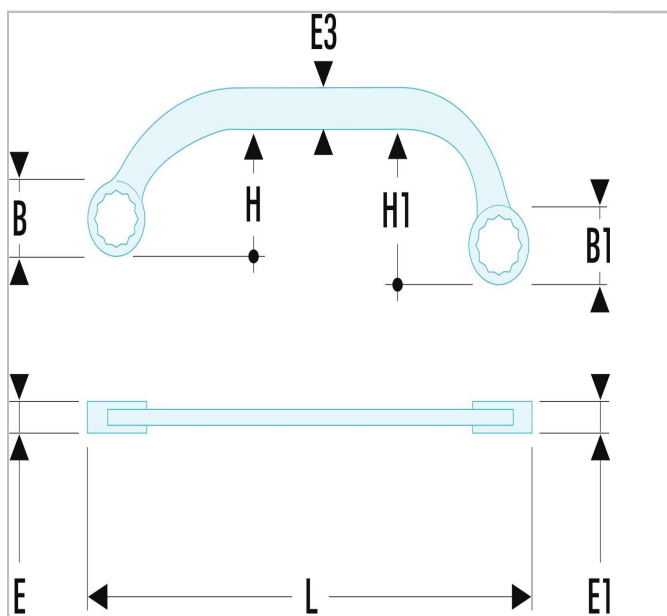

## 216.60 | 57 - Chaves lunetas curvas - meia-lua métricas

### Description:

- Chaves luneta cruvas-meia-lua: a forma em meia-lua permite manobrar as porcas inacessíveis com uma ferramenta clássica.
- Luneta 12 faces de perfil OGV® para um aperto forte que protege a porca.
- Dimensões métricas: de 10 a 22 mm.
- Apresentação: cromado, acetinado.