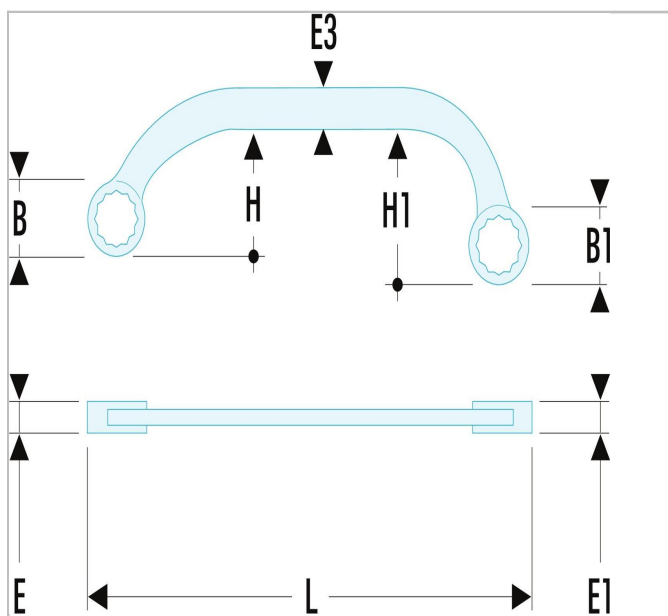

SXE.6GRPFOR | 57 - Chaves lunetas curvas - meia-lua métricas

Description:

- Chaves luneta cruvas-meia-lua: a forma em meia-lua permite manobrar as porcas inacessíveis com uma ferramenta clássica.
- Luneta 12 faces de perfil OGV® para um aperto forte que protege a porca.
- Dimensões métricas: de 10 a 22 mm.
- Apresentação: cromado, acetinado.