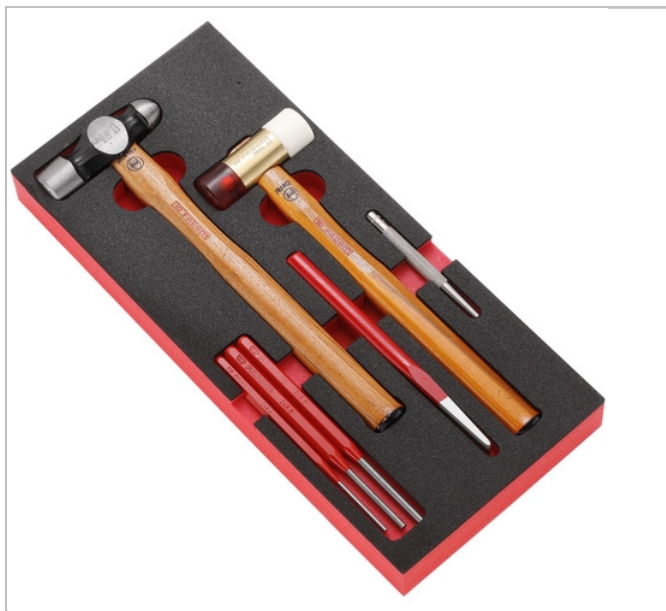

SXE.3GRPFOR | Moduł piankowy narzędzi do pobijania, bijak okrągły

Description:

- Kompatybilność z modułowym systemem przechowywania FACOM: przystosowanie do wózków CHRONO, JET, CHRONO XL, CHRONO+, JET XL i JET+.