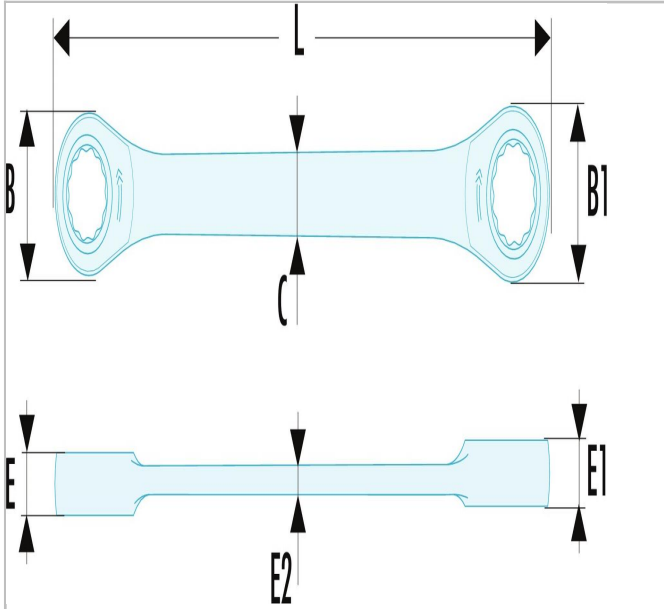

440.35 | 65 - Ringratelsleutels, 15° gebogen, metrische maten

Description:

- Ringratelsleutels, 15° gebogen: door de uitsparing onder de steel is er meer plaats voor de vingers of een obstakel.
- Compact, d.m.v. een hendel omkeerbaar ratelmechanisme.
- Terugstelhoek 5° (7,5° voor de maat 6 mm; 6° voor de maten 7, 8 en 9 mm).
- Ringkop 15° gebogen.
- Metrische maten: van 6 tot 24 mm.
- Uitvoering: verchromd, gesatineerd.