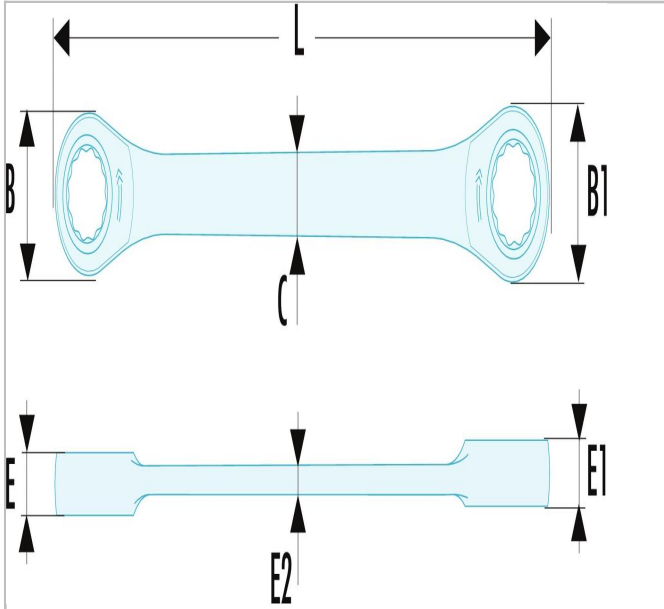

440.4H | 65 - Ringratelsleutels, 15° gebogen, metrische maten

Description:

- Ringratelsleutels, 15° gebogen: door de uitsparing onder de steel is er meer plaats voor de vingers of een obstakel.
- Compact, d.m.v. een hendel omkeerbaar ratelmechanisme.
- Terugstelhoek 5° (7,5° voor de maat 6 mm; 6° voor de maten 7, 8 en 9 mm).
- Ringkop 15° gebogen.
- Metrische maten: van 6 tot 24 mm.
- Uitvoering: verchromd, gesatineerd.

440.4H