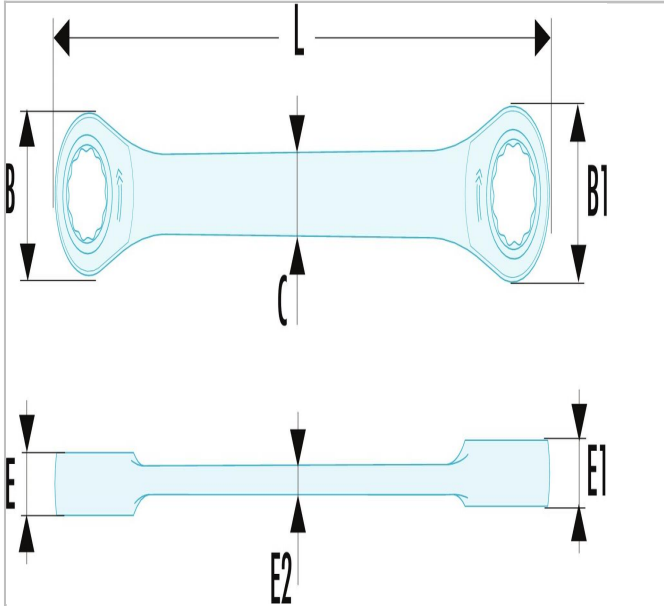

440.24 | 65 - Ringratelsleutels, 15° gebogen, metrische maten

Description:

- Ringratelsleutels, 15° gebogen: door de uitsparing onder de steel is er meer plaats voor de vingers of een obstakel.
- Compact, d.m.v. een hendel omkeerbaar ratelmechanisme.
- Terugstelhoek 5° (7,5° voor de maat 6 mm; 6° voor de maten 7, 8 en 9 mm).
- Ringkop 15° gebogen.
- Metrische maten: van 6 tot 24 mm.
- Uitvoering: verchromd, gesatineerd.