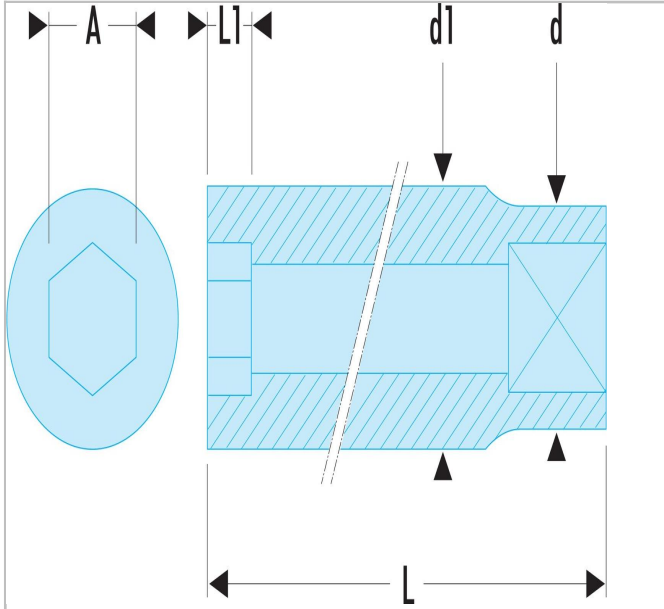

MOD.MI1 | R - Chaves de caixa 1/4" sextavadas métricas

Description:

- Perfil OGV®: mais potência e segurança, preserva o sextavado as porcas.
- Apresentação: cromado polido.
- Disponível em jogo ou em expositor metálico (Ref R.40E).