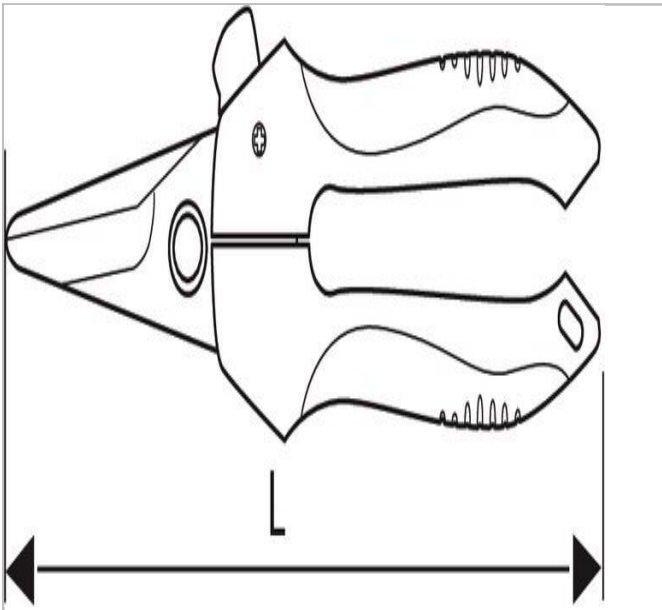

MOD.MI1 | EXPERT Cisaille coupe-tout

Description :

- - Performant : coupe tout type de matériau : carton, caoutchouc, pvc, cuir 5 mm, tôle fine, câble électrique.
- - Indispensable, il vous garantira une coupe précise et nette grâce à ses lames légèrement crantées.
- - Sûr : blocage en position fermée.
- - Confortable : gaine bi-matière.
- - Longueur de lame 58 mm.