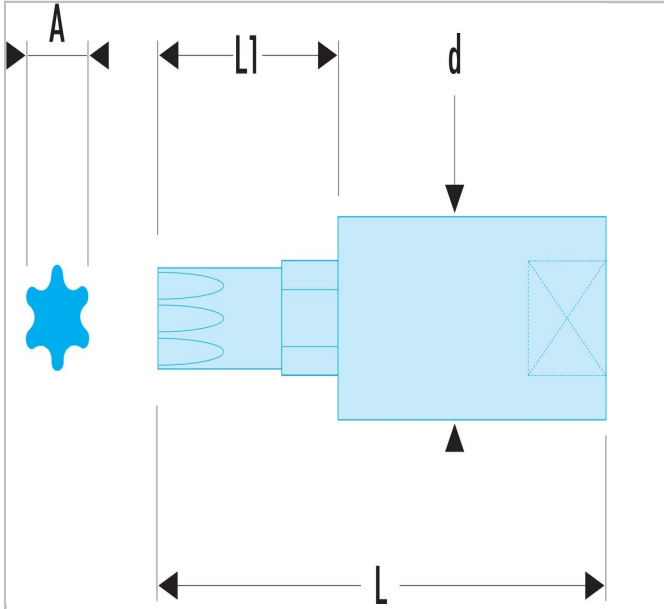

EX.006 | RX - Verbindungsstücke mit 1/4" Schraubeinsatz für Torx®-Schrauben

Beschreibung:

- Sehr harter, abnehmbarer Einsatz für höhere Lebensdauer.
- Steckschlüssel R.245.
- Ausführung: glanzverchromt, mit phosphatiertem Bit.