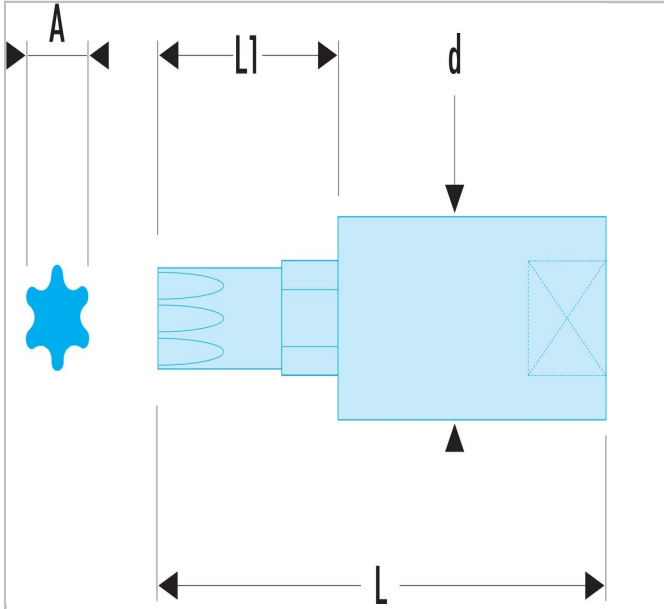

## EX.010 | RX - Verbindungsstücke mit 1/4" Schraubeinsatz für Torx®-Schrauben

### Beschreibung:

- Sehr harter, abnehmbarer Einsatz für höhere Lebensdauer.
- Steckschlüssel R.245.
- Ausführung: glanzverchromt, mit phosphatiertem Bit.

EX.010