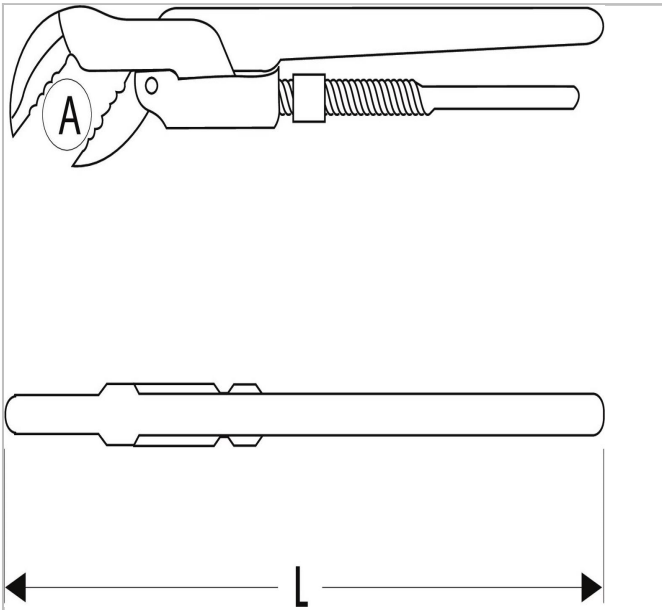

EH.606 | EXPERT Clés serre tubes type suédoise 90°

Description :

- - Corps en acier au chrome vanadium.
- - Mâchoire inclinées à 90 degrés.
- - Vernies.

EH.606