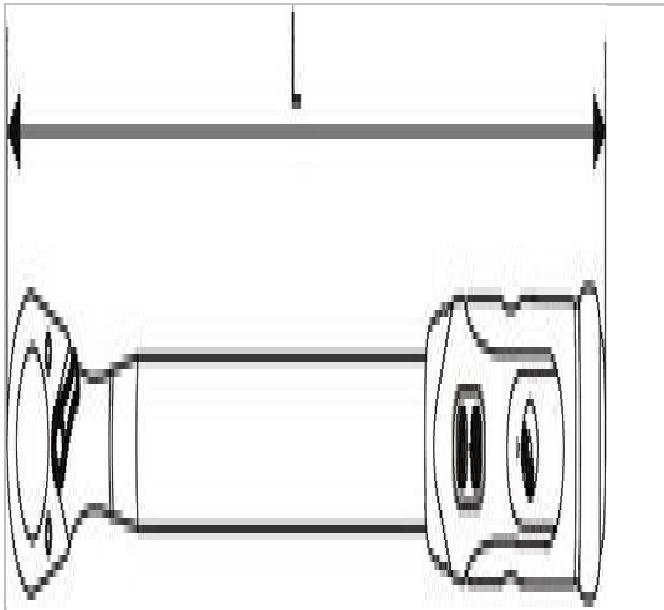

## EH.605 | EXPERT Clés dynamométriques

### Description :

- ISO 6789
- Précision: +/- 4%.
- Poignée confortable.
- Lecture directe de la valeur de couple.
- Rapide et facile à régler.
- Endurance prouvée.
- Livré avec certificat d'étalonnage.