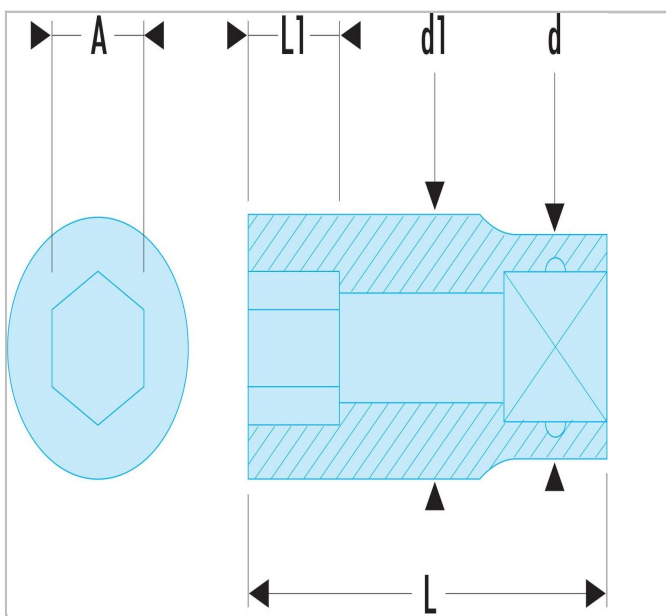

## ED.692 | S.H - Chaves de caixa 1/2" sextavadas métricas

### Description:

- Perfil OGV®: mais potência e segurança, preserva o sextavado das porcas.
- Apresentação: cromado polido.

ED.692