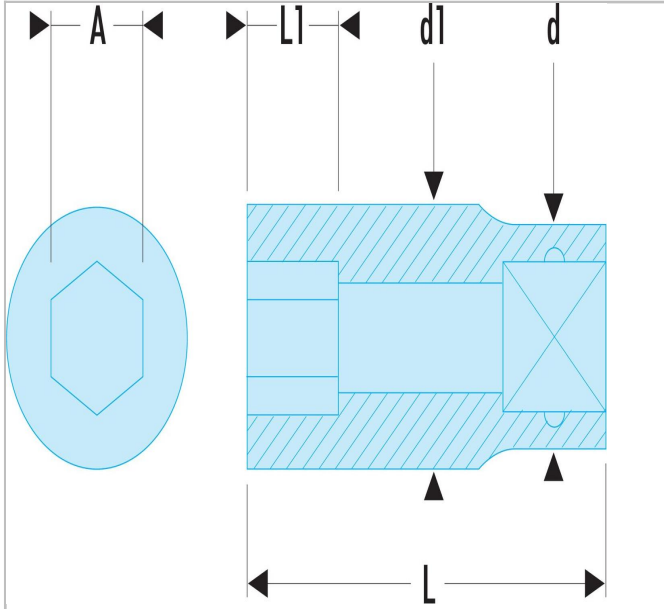

## **EH.203/8 | S.H - Chaves de caixa 1/2" sextavadas métricas**

### **Description:**

- Perfil OGV®: mais potência e segurança, preserva o sextavado das porcas.
- Apresentação: cromado polido.

EH.203/8