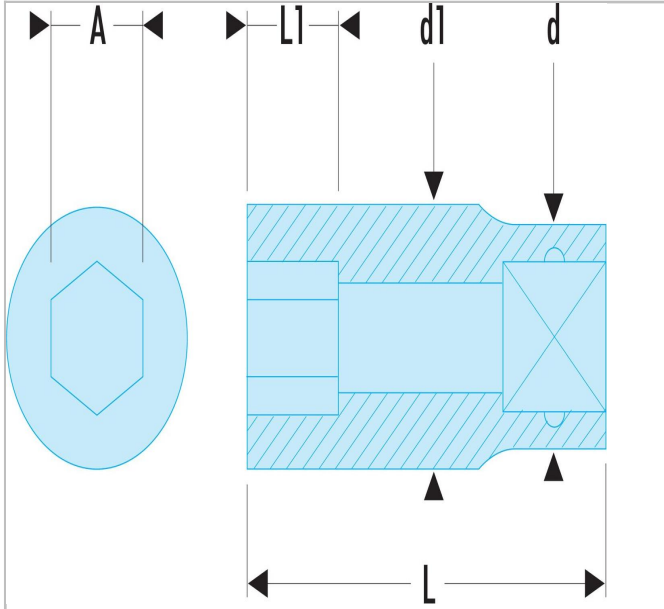

## EV.208 | S.H - Chaves de caixa 1/2" sextavadas métricas

### Description:

- Perfil OGV®: mais potência e segurança, preserva o sextavado das porcas.
- Apresentação: cromado polido.

EV.208