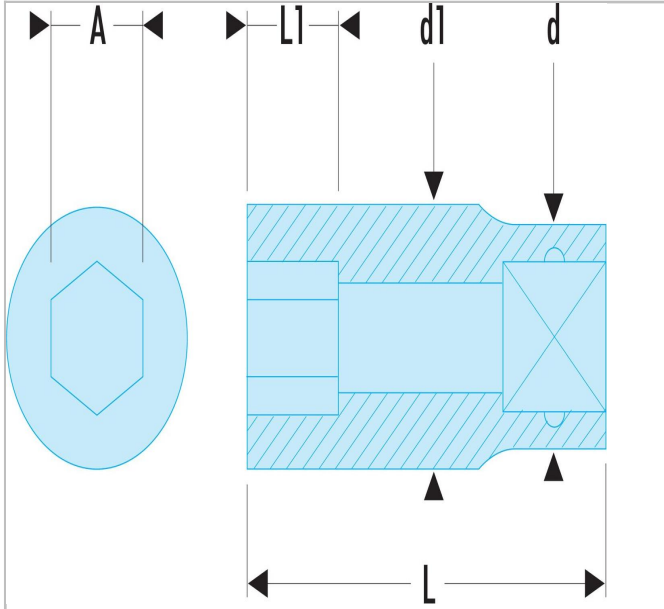

## **EH.201/4 | S.H - Chaves de caixa 1/2" sextavadas métricas**

### **Description:**

- Perfil OGV®: mais potência e segurança, preserva o sextavado das porcas.
- Apresentação: cromado polido.

EH.201/4