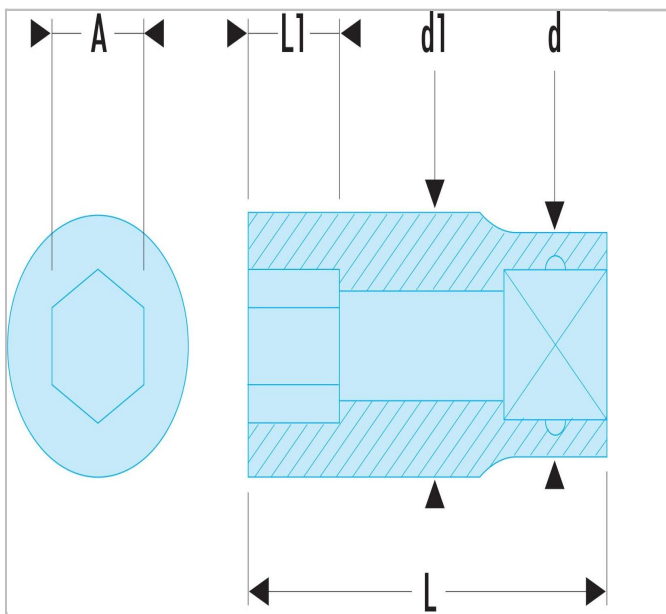

ED.204 | S.H - Chaves de caixa 1/2" sextavadas métricas

Description:

- Perfil OGV®: mais potência e segurança, preserva o sextavado das porcas.
- Apresentação: cromado polido.

ED.204