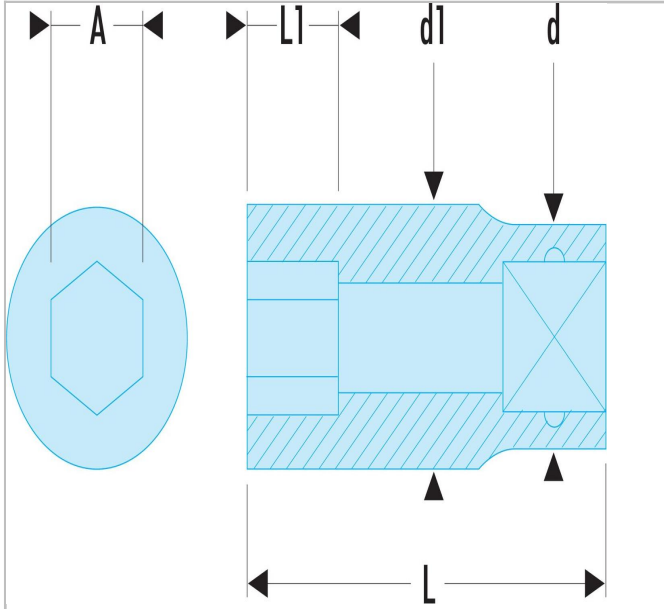

EX.250 | S.H - Chaves de caixa 1/2" sextavadas métricas

Description:

- Perfil OGV®: mais potência e segurança, preserva o sextavado das porcas.
- Apresentação: cromado polido.

EX.250