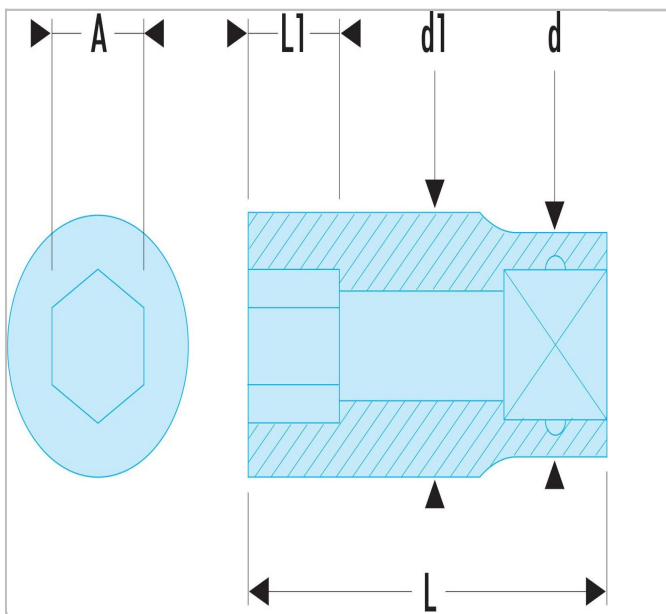

EX.255 | S.H - Chaves de caixa 1/2" sextavadas métricas

Description:

- Perfil OGV®: mais potência e segurança, preserva o sextavado das porcas.
- Apresentação: cromado polido.

EX.255