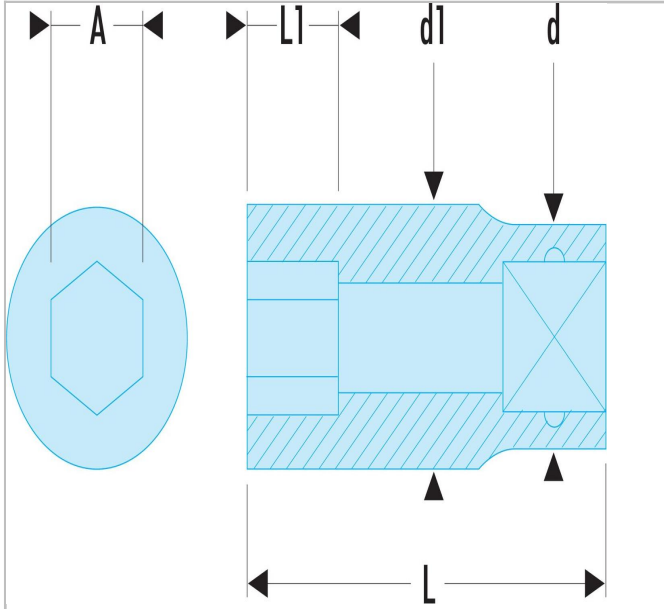

EX.227 | S.H - Chaves de caixa 1/2" sextavadas métricas

Description:

- Perfil OGV®: mais potência e segurança, preserva o sextavado das porcas.
- Apresentação: cromado polido.

EX.227