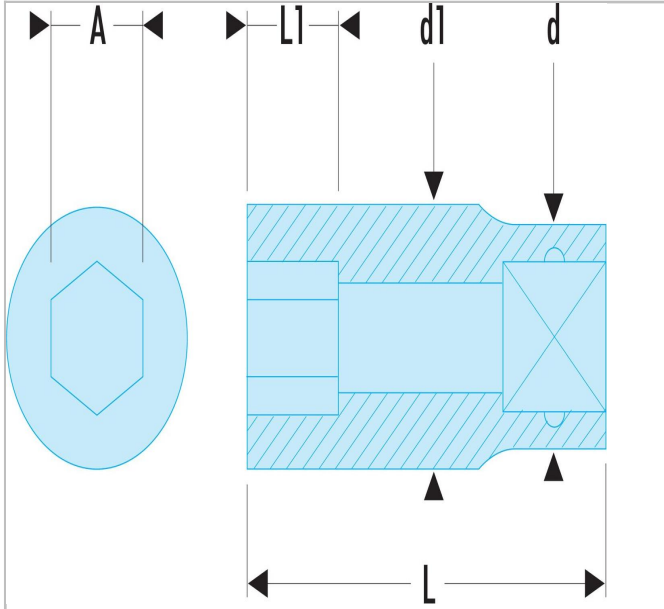

EX.230L | S.H - Chaves de caixa 1/2" sextavadas métricas

Description:

- Perfil OGV®: mais potência e segurança, preserva o sextavado das porcas.
- Apresentação: cromado polido.

EX.230L