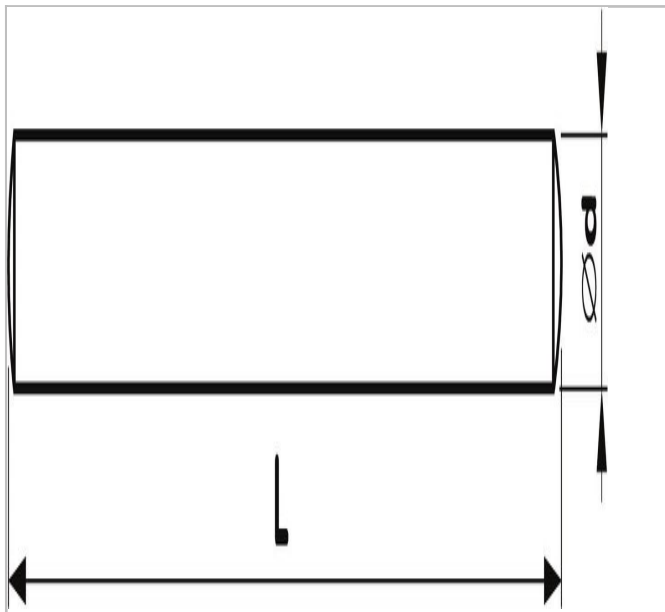

E.506-135S | EXPERT Broches

Description :

- ISO 286-2
- Pour contrôler les clés en tube

E.506-135S