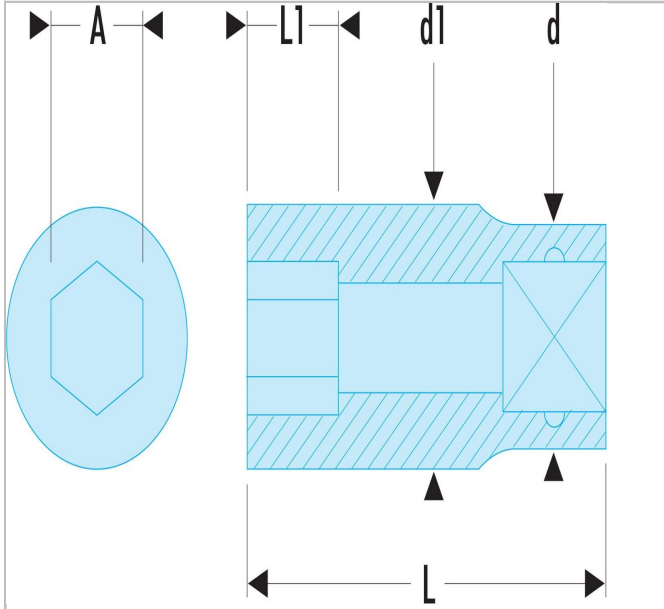

RTM.4GRP | S.H - Steckschlüssel 1/2", 6-Kant, metrisch

Beschreibung:

- OGV®-Profil: mehr Leistung und Sicherheit, schont die Muttern (Details zum Profil: Seite 232).
- Ausführung: glanzverchromt.

RTM.4GRP