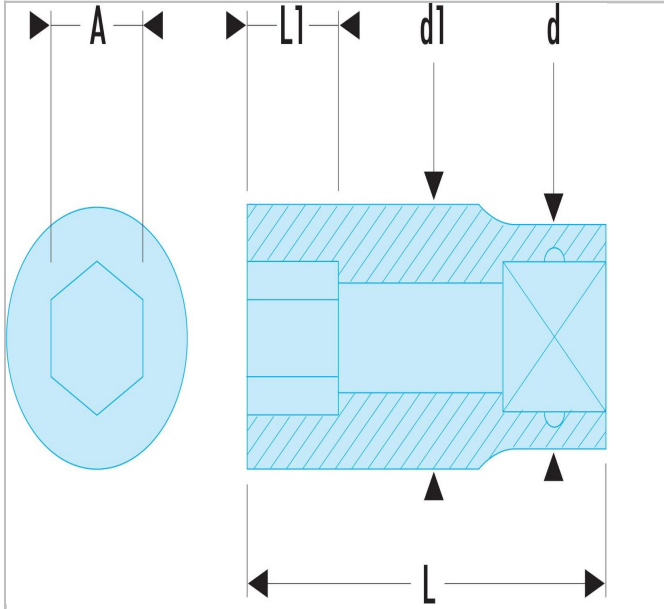

RTM.2GRP | S.H - Steckschlüssel 1/2", 6-Kant, metrisch

Beschreibung:

- OGV®-Profil: mehr Leistung und Sicherheit, schont die Muttern (Details zum Profil: Seite 232).
- Ausführung: glanzverchromt.

RTM.2GRP