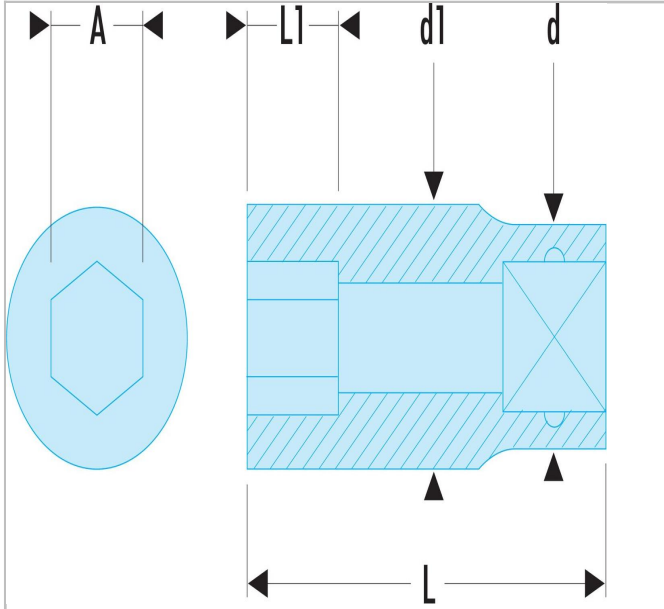

RTM.3GRP | S.H - Steckschlüssel 1/2", 6-Kant, metrisch

Beschreibung:

- OGV®-Profil: mehr Leistung und Sicherheit, schont die Muttern (Details zum Profil: Seite 232).
- Ausführung: glanzverchromt.

RTM.3GRP