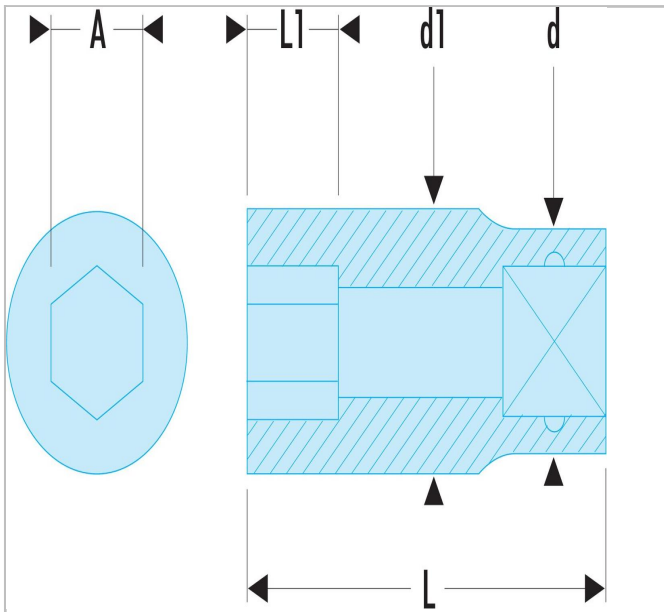

R.209 | S.H - Steckschlüssel 1/2", 6-Kant, metrisch

Beschreibung:

- OGV®-Profil: mehr Leistung und Sicherheit, schont die Muttern (Details zum Profil: Seite 232).
- Ausführung: glanzverchromt.

R.209