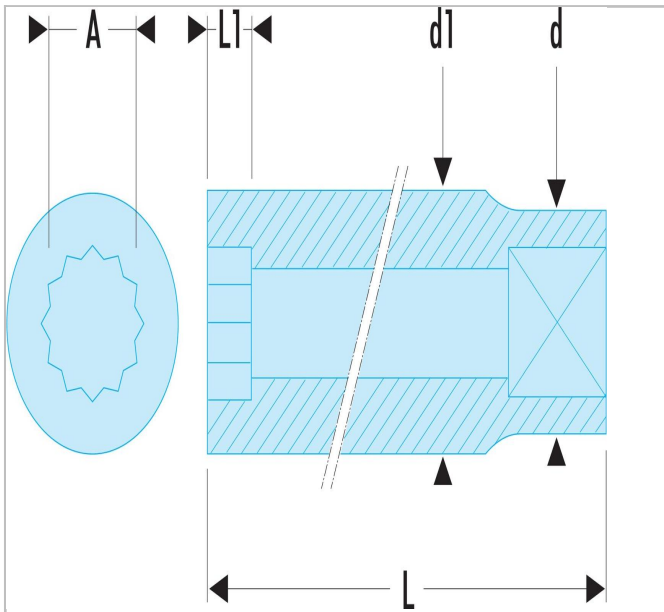

R.215 | S - Steckschlüssel 1/2", 12-Kant, metrisch

Beschreibung:

- OGV®-Profil: mehr Leistung und Sicherheit, schont die Muttern (Details zum Profil: Seite 232).
- Ausführung: glanzverchromt.
- In Sätzen auf Metall-Halteschiene erhältlich: Art.-Nr. S.40E (8 -> 16 mm) und Art.-Nr. S.41E (17 -> 24 mm).