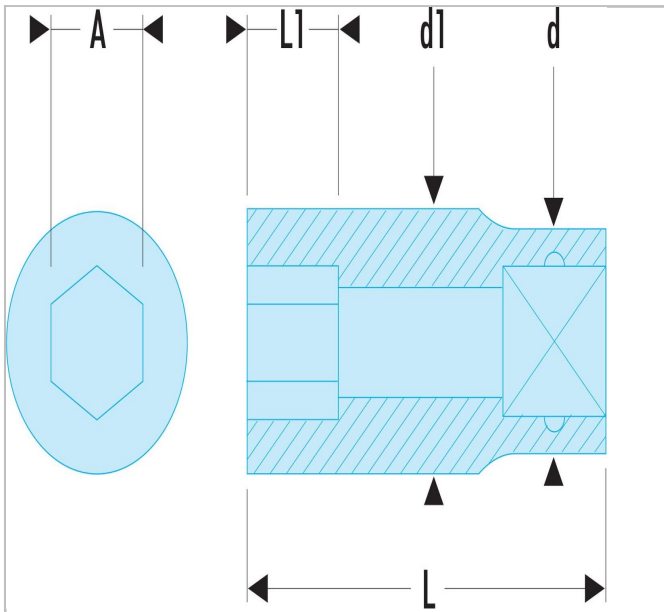

## KL.501 | S.H - Steckschlüssel 1/2", 6-Kant, metrisch

### Beschreibung:

- OGV®-Profil: mehr Leistung und Sicherheit, schont die Muttern (Details zum Profil: Seite 232).
- Ausführung: glanzverchromt.

KL.501