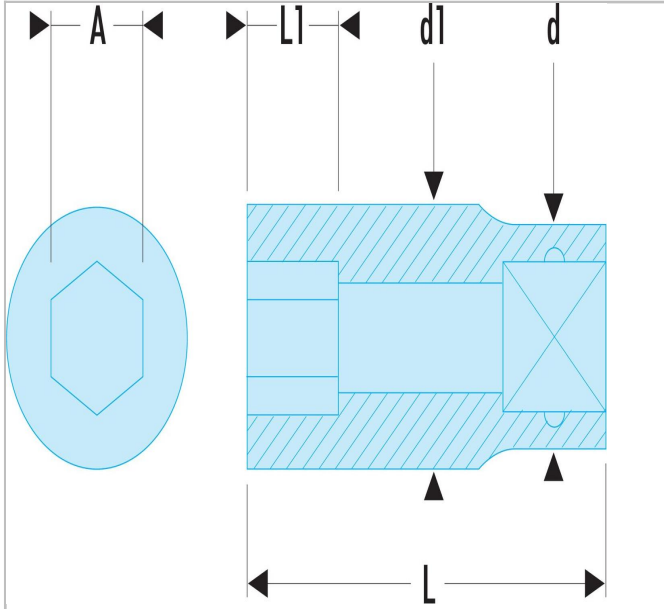

## 44.12X13SLS | S.H - Steckschlüssel 1/2", 6-Kant, metrisch

### Beschreibung:

- OGV®-Profil: mehr Leistung und Sicherheit, schont die Muttern (Details zum Profil: Seite 232).
- Ausführung: glanzverchromt.

44.12X13SLS