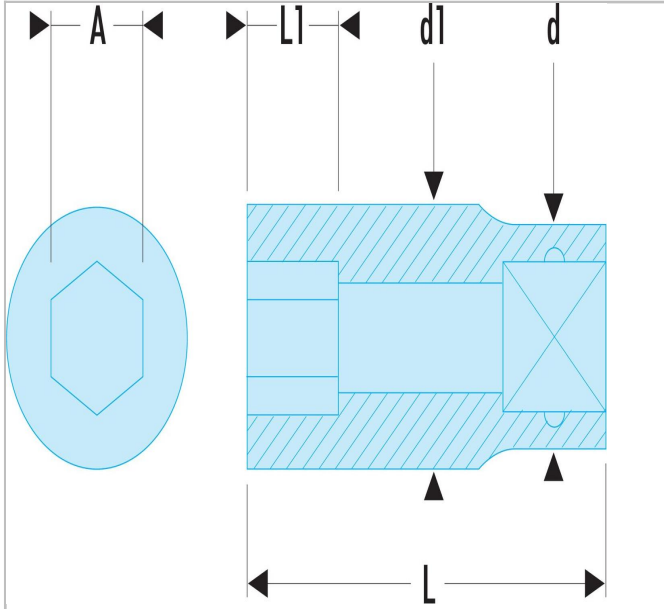

## 440.29SLS | S.H - Steckschlüssel 1/2", 6-Kant, metrisch

### Beschreibung:

- OGV®-Profil: mehr Leistung und Sicherheit, schont die Muttern (Details zum Profil: Seite 232).
- Ausführung: glanzverchromt.

440.29SLS