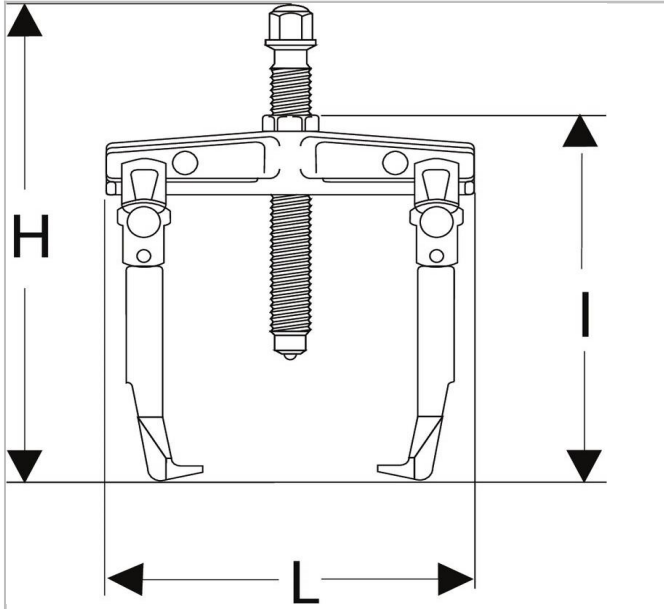

## 467S.16SLS | Buitentrekker met brede bek, grote capaciteit

### Description:

- Veiligheid: in niet-gekruste versie verdubbelt het bereik, maar een gebruik in gekruiste versie verdient de voorkeur. Verstelbaar hulpstuk: slaggewicht U.2.

**467S.16SLS**