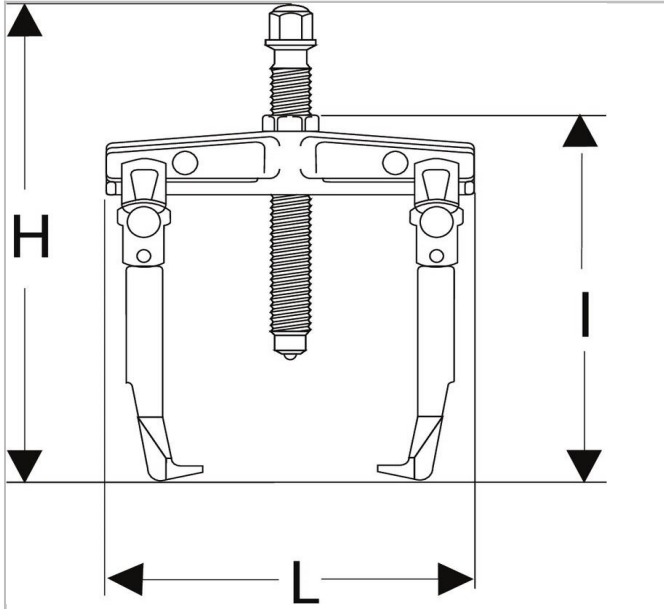

## K.125A | U.32T Trekkers met 2 verschuifbare bekken met blokkering

### Description:

- Multifunctioneel: omvorming mogelijk tot binnen- of buitentrekker met dezelfde bek.
- Veiligheid: blokkeerschroef voor de bekken.

K.125A