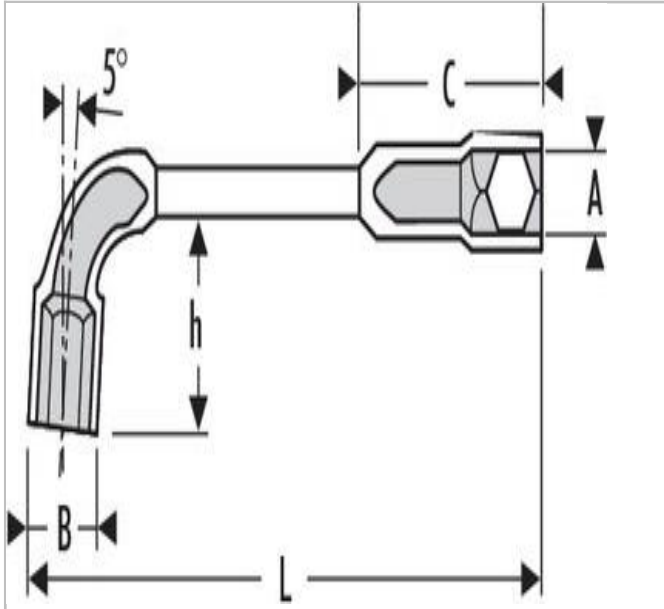

NKD.23L | EXPERT Clés à pipe débouchées 12 pans x 6 pans

Description :

- ISO 691 - ISO 2236
- Le coude spécifique procure une grande résistance à la torsion.
- Le débouchage permet le passage d'une tige filetée et l'usage d'une broche pour augmenter le couple de serrage.
- Le poinçonnage profond dans les têtes permet le serrage même en cas de dépassement de la tige filetée.
- Forgées à partir d'acier au Chrome Vanadium.
- Finition : chromée, brillante.

NKD.23L