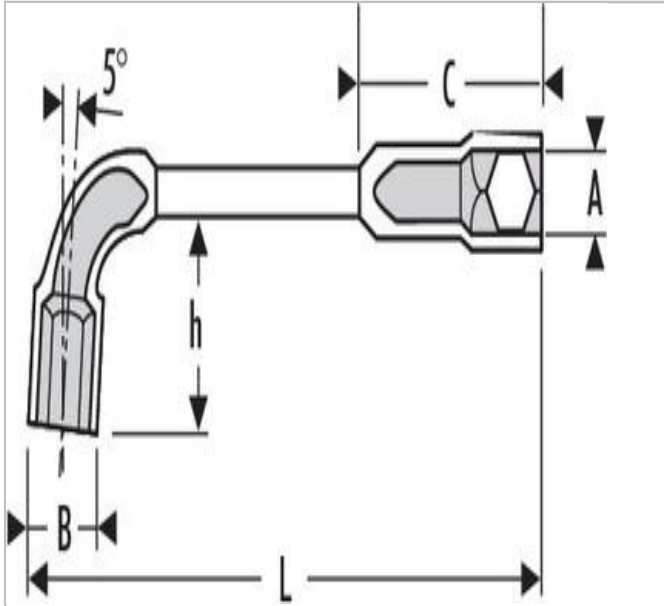

NKD.35L | EXPERT Clés à pipe débouchées 12 pans x 6 pans

Description :

- ISO 691 - ISO 2236
- Le cou dage spécifique procure une grande résistance à la torsion.
- Le débouchage permet le passage d'une tige filetée et l'usage d'une broche pour augmenter le couple de serrage.
- Le poinçonnage profond dans les têtes permet le serrage même en cas de dépassement de la tige filetée.
- For gées à partir d'acier au Chrome Vanadium.
- Finition : chromée, brillante.