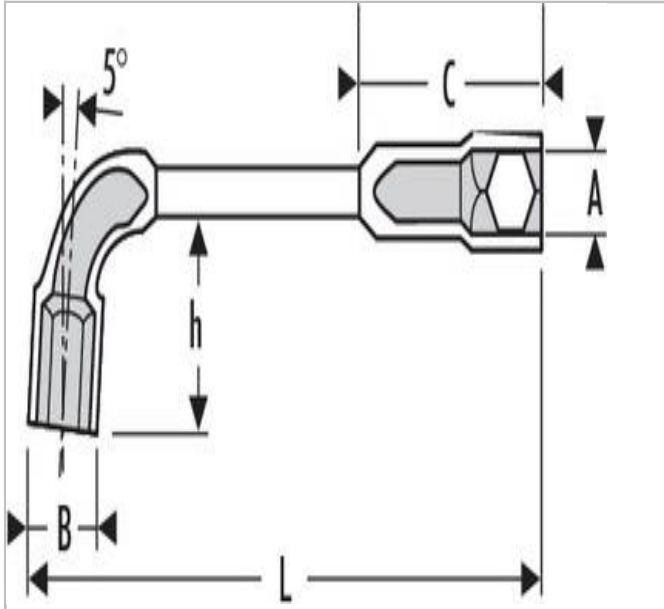

## NKD.28A | EXPERT Clés à pipe débouchées 12 pans x 6 pans

### Description :

- ISO 691 - ISO 2236
- Le coude spécifique procure une grande résistance à la torsion.
- Le débouchage permet le passage d'une tige filetée et l'usage d'une broche pour augmenter le couple de serrage.
- Le poinçonnage profond dans les têtes permet le serrage même en cas de dépassement de la tige filetée.
- Forgées à partir d'acier au Chrome Vanadium.
- Finition : chromée, brillante.