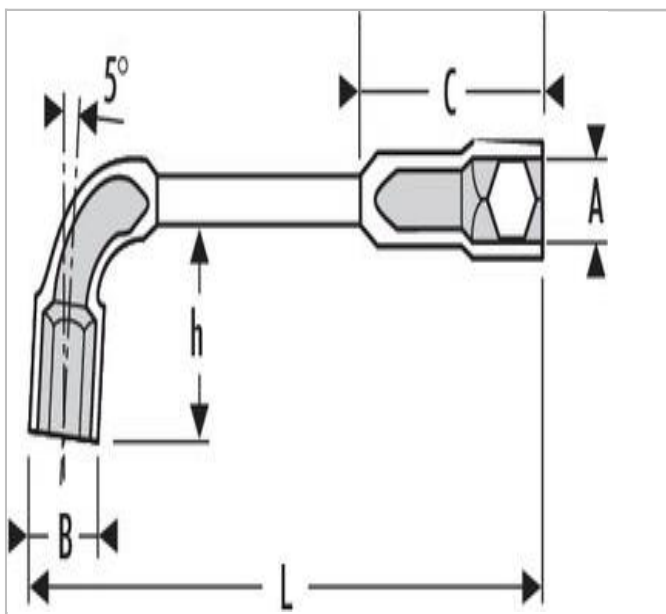

## 440.9SLS | EXPERT Clés à pipe débouchées 12 pans x 6 pans

### Description :

- ISO 691 - ISO 2236
- Le cou dage spécifique procure une grande résistance à la torsion.
- Le débouchage permet le passage d'une tige filetée et l'usage d'une broche pour augmenter le couple de serrage.
- Le poinçonnage profond dans les têtes permet le serrage même en cas de dépassement de la tige filetée.
- For gées à partir d'acier au Chrome Vanadium.
- Finition : chromée, brillante.