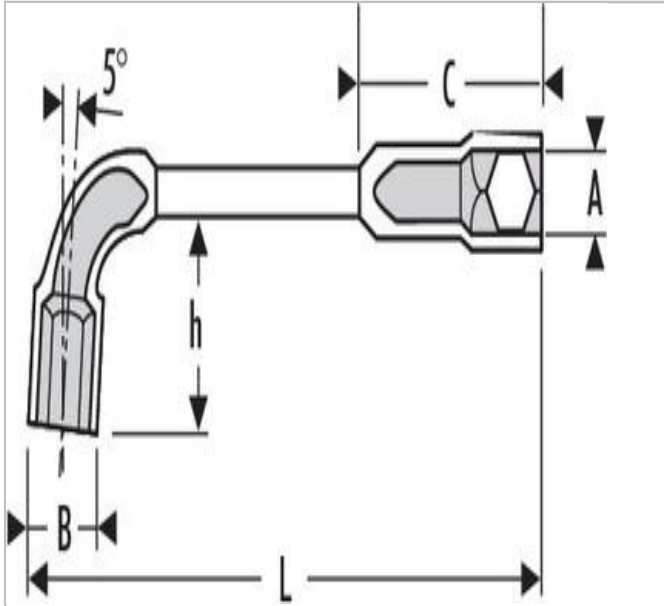

NKD.34L | EXPERT Clés à pipe débouchées 12 pans x 6 pans

Description :

- ISO 691 - ISO 2236
- Le cou dage spécifique procure une grande résistance à la torsion.
- Le débouchage permet le passage d'une tige filetée et l'usage d'une broche pour augmenter le couple de serrage.
- Le poinçonnage profond dans les têtes permet le serrage même en cas de dépassement de la tige filetée.
- For gées à partir d'acier au Chrome Vanadium.
- Finition : chromée, brillante.

NKD.34L