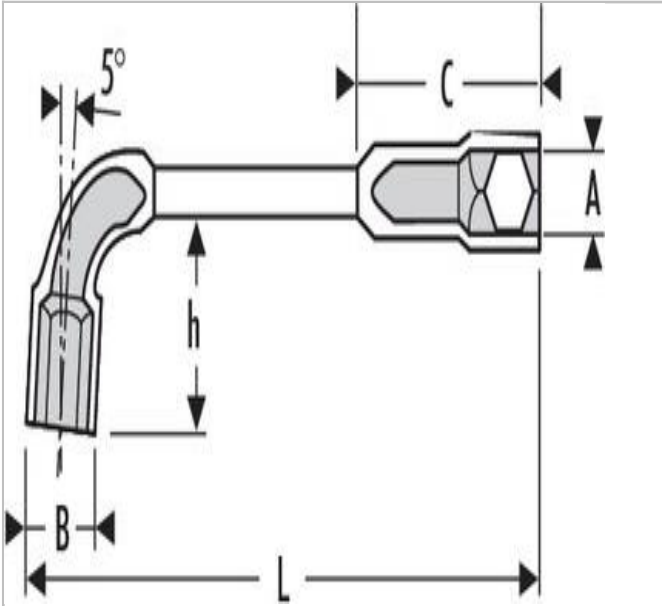

## NKD.26A | EXPERT Clés à pipe débouchées 12 pans x 6 pans

### Description :

- ISO 691 - ISO 2236
- Le coude spécifique procure une grande résistance à la torsion.
- Le débouchage permet le passage d'une tige filetée et l'usage d'une broche pour augmenter le couple de serrage.
- Le poinçonnage profond dans les têtes permet le serrage même en cas de dépassement de la tige filetée.
- Forgées à partir d'acier au Chrome Vanadium.
- Finition : chromée, brillante.