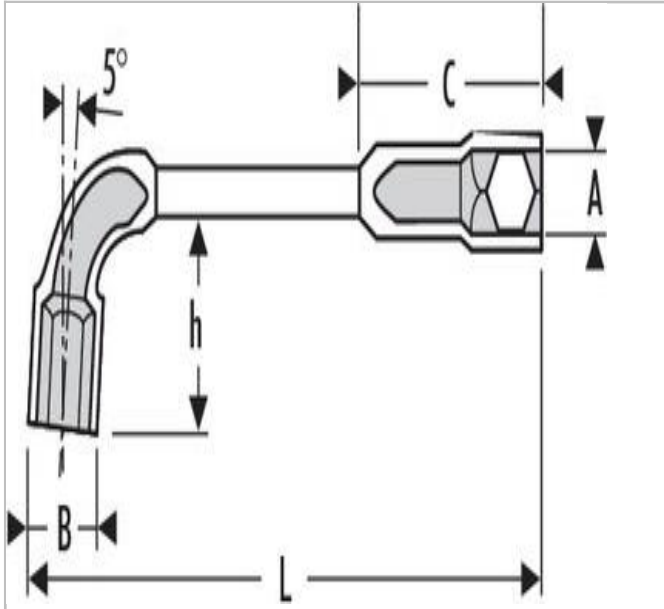

440.18SLS | EXPERT Clés à pipe débouchées 12 pans x 6 pans

Description :

- ISO 691 - ISO 2236
- Le cou dage spécifique procure une grande résistance à la torsion.
- Le débouchage permet le passage d'une tige filetée et l'usage d'une broche pour augmenter le couple de serrage.
- Le poinçonnage profond dans les têtes permet le serrage même en cas de dépassement de la tige filetée.
- For gées à partir d'acier au Chrome Vanadium.
- Finition : chromée, brillante.

440.18SLS