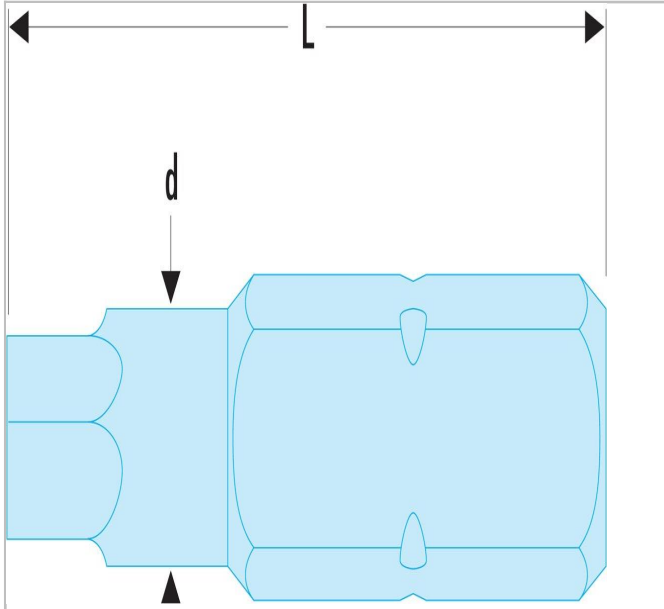

467S.10SLS | ENH.2 - Slagmoerbits serie 2 voor 6-kant inbusschroeven

Description:

- Voor gebruik met slagschroevendraaier.
- Aandrijving 5/16" - 7,94 mm.
- Uitvoering: gebruneerd.

467S.10SLS