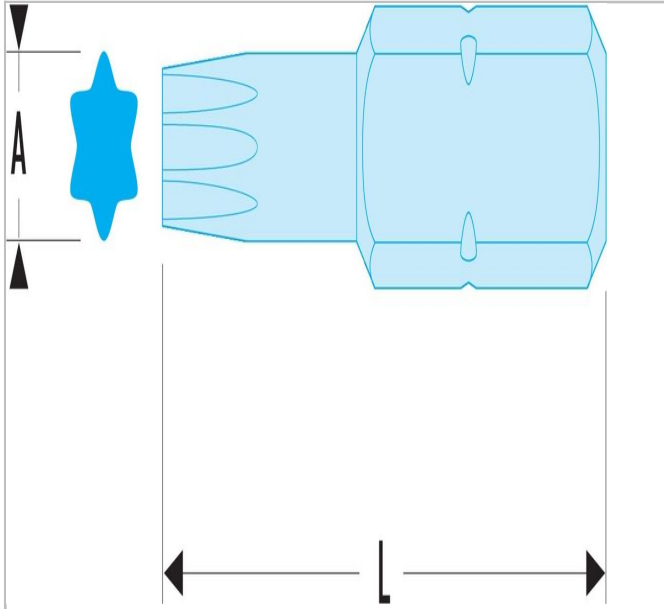

## 467S.15SLS | ENX.2 - Slagmoerbits serie 2 voor Torx® schroeven

### Description:

- Voldoet aan de Torx®-specificaties.
- Voor gebruik met slagschroevendraaier.
- Uitvoering: gebruneerd.

467S.15SLS